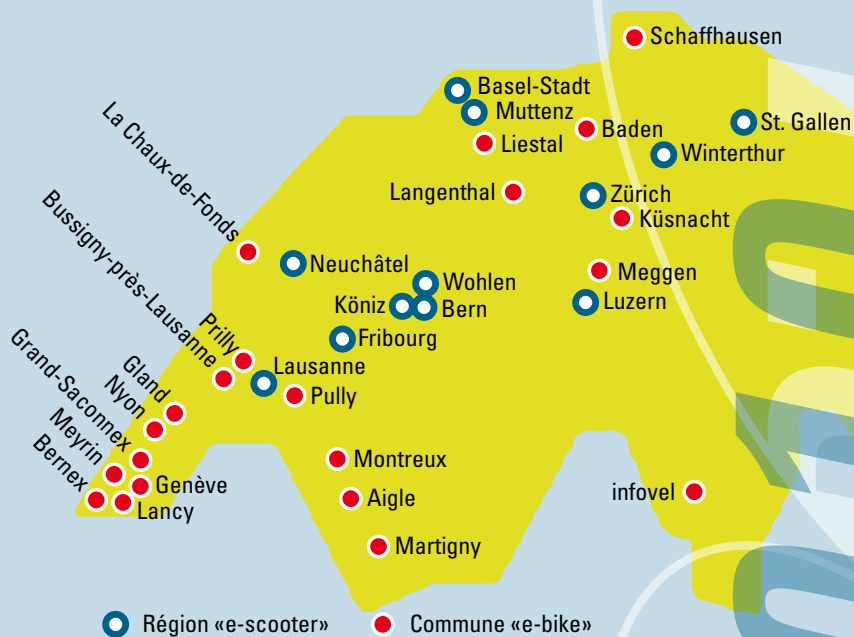

(Les régions «e-scooter» sont surlignées en bleu)

Villes et communes NewRide 2010

Les régions «e-scooter» organisent des journées de test de scooters électriques. Plus de détails concernant ces événements sur www.newride.ch/franz/manifestations.php.